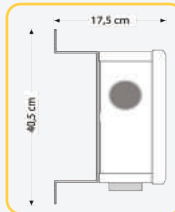

LATO POSEIDON