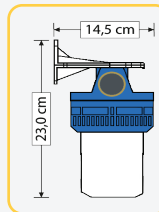

LATO FILTRO