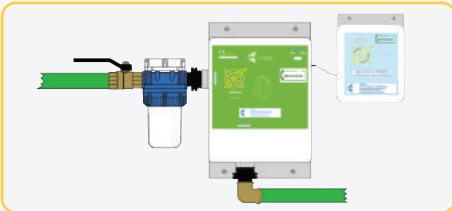

INSTALLAZIONE SENZA BY-PASS