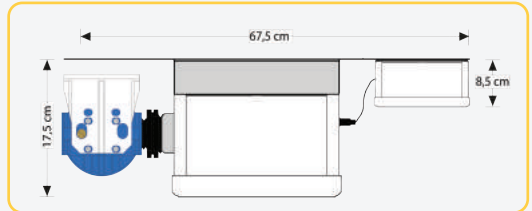

VISTA SUPERIORE