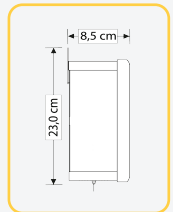

LATO PACK

ISTRUZIONI DI MONTAGGIO:

NOTA BENE: L'apparecchiatura DEVE essere collegata con tubo plastico senza anime metalliche e/o con riduzioni/adattatori in PVC all'entrata ed all'uscita della medesima.

Castiel Srl
Sede Legale: Via Porta di Castello, 2/2 40121 Bologna - Italy
Sede Operativa: Via Santa Cristina, 9 51100 Pistoia - Italy
Reg. Impr. di Bologna - C.F. e P. Iva 03247481207
Numero Verde 800-974450 - www.castiel.it - www.anticallcareposeidon.it - info@castiel.it