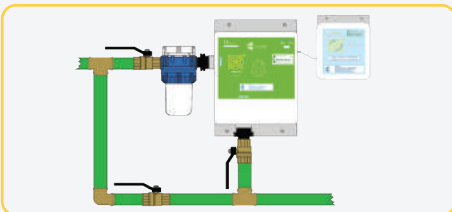

INSTALLAZIONE CON BY-PASS